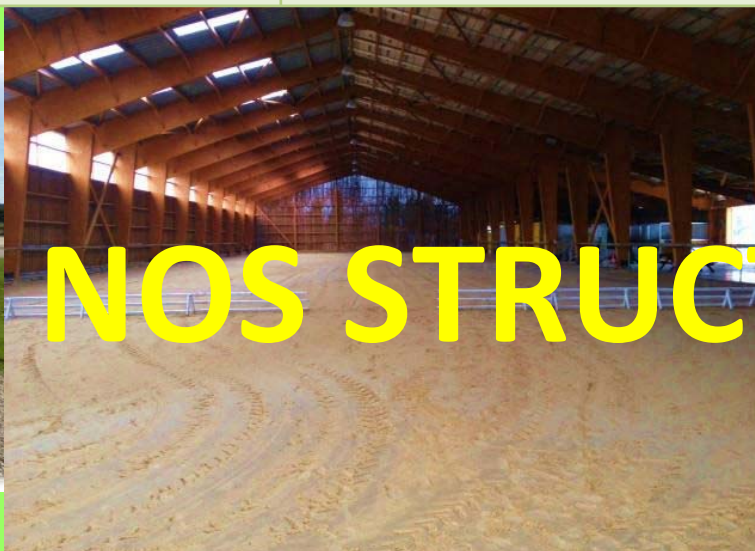

**Vous manquez d'espace ? Vous êtes organisateur de concours ?
 Vos sols sont en mauvais états ? Vos cavaliers réclament un
 concours ? Vous souhaitez vous entrainer et/ou vous faire plaisir ?**

Manège micro sable 90x25

284.36 €

LOUER NOS STRUCTURES !

**Disposez d'un parc équestre de 7 hectares,
 Des carrières en micro sable et d'un manège olympique !
 Le Pôle Equestre de Pierrelatte peut accueillir jusqu'à 500
 cavaliers/Jours.**